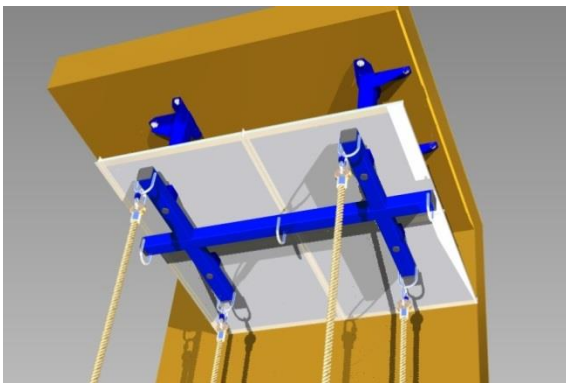

Produktanleitung
Stand: Januar 2015

Deckenkreuz mit und ohne Abhängungen
Art.-Nr.: 010-4100

Beschreibung:

Sieben auf einen Streich!

Das ULLEWAEH® Deckenkreuz ist die variantenreichste Einzelabhängung für Kindergärten, Praxen oder Schulen. Sieben Edelstahl- Aufhängepunkte in einem Bereich ermöglichen eine vielseitige und variantenreiche Anbindung einzelner Geräte, so dass diese immer wieder neue Reize bieten. 4-Punkt-Schaukeln, 2-Punkt-Schaukeln oder auch 1-Punkt Aufhängung, hier lassen wir keine Wünsche offen!

Über vier Einzelabhängungen wird das Deckenkreuz direkt an die tragfähige Decke angeschlossen.

Lieferumfang:

- 1 Deckenkreuz mit
 - 7 Edelstahl-Lastaufnahmepunkten
 - 6 schwarze Endkappen
 - 4 schwarze Abdeckkappen für Verbindungslöcher

Material:

Stahl-Rechteckrohr S235JRG, weiß lackiert
Gekantetes Stahlblech S235JRG, weiß lackiert
Edelstahl-Öse

Außen-Maße: 1200mm x 800mm
Stahl-Rohr: 60/60/2.5mm

Montagehinweise:

Das Deckenkreuz wird über 4 Einzel-Abhängepunkte an der tragfähigen Decke befestigt.