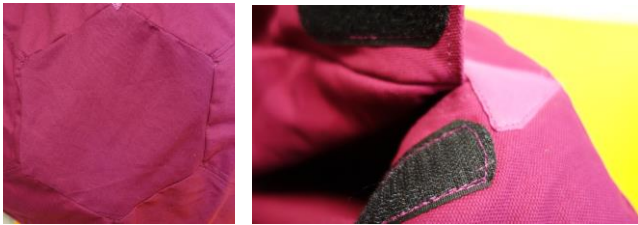

### Ausführung:

Das weich gepolsterte Kiesling-Ei lädt unmittelbar zum Hinein- und Herausschlüpfen ein. Die komplette Längsseite lässt sich über ein geteiltes Klett-Flausch Band von innen und außen immer leicht Öffnen und Schließen, auch von Kinderhand. Die verstärkten Ecken an den Öffnungsenden sorgen für zuverlässigen Halt und eine hohe Strapazierfähigkeit.

### Fallschutz:

Mit dem Kiesling-Ei lässt es sich über Turnmatten genauso gut kugeln, wie über einen weichen Hallenboden. Achten Sie darauf, dass im „Kugelbereich“ keine harten, spitzen oder hervorstehenden Gegenstände liegen, gegen welche die Kinder stoßen könnten.

### Anwendung:

quer durch die  
Turnhalle kugeln

Hinein kriechen  
und...

... wieder heraus  
schlüpfen!

Unverhofft kommt oft:  
manchmal sind sogar zwei  
drin.

**Vor jedem Gebrauch hat eine Sichtkontrolle der Materialien, sowie sämtlicher Beschläge zu erfolgen! Sollten funktionsrelevante Abnutzungserscheinungen erkennbar sein, kontaktieren Sie uns bitte umgehend. Verwenden Sie bei Austausch oder Ersatz nur originale ULLEWAEH-Komponenten.**

## Spezifikation

Größe/Gewicht: Größe S Ø 95cm 1,25kg  
Größe M Ø105cm 1,50kg

Material: 100% Baumwoll Canvas  
Futter: Volumen Vlies 2,5cm  
Farbe: beere